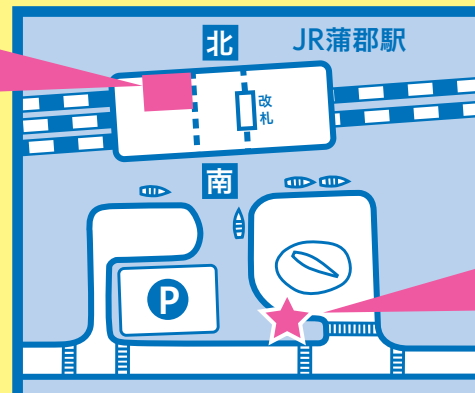

## ラグナシア フェスティバルマーケット 発

7/2 8:00  
始発  
毎時運行 00分・30分

最終  
JR東海道線「蒲郡駅」  
最終列車0:40に  
接続後出発!!

7/3  
始発 5:45  
(以降は毎時00分・30分発運行)

7/2 8:30  
始発  
毎時運行 00分・30分

最終 0:00

7/3  
始発 5:30  
(以降は毎時00分・30分発運行)

※当シャトルバスはラグーナテンボス従業員も乗車させていただきます。  
※天候・渋滞など道路状況により無料シャトルバスの運行中止や出発・到着時間を変更する場合がございます。

蒲郡市観光交流センター ナビテラス

蒲郡駅の  
待合所として  
ご利用ください!

バスのりば