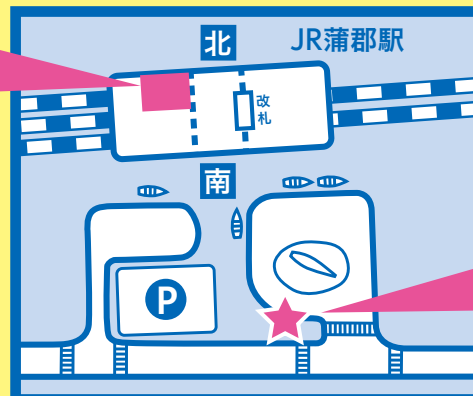

6/30

始発

5:30

(以降は毎時00分・30分発運行)

※当シャトルバスはラグーナテンボス従業員も乗車させていただきます。  
※天候・渋滞など道路状況により無料シャトルバスの運行中止や出発・到着時間を変更する場合がございます。

蒲郡市観光交流センター ナビテラス

蒲郡駅の  
待合所として  
ご利用ください!

バスのりば