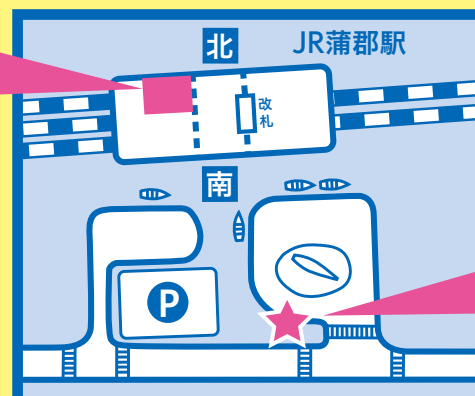

11/3

始発

5:30

(以降は毎時00分・30分発運行)

※当シャトルバスはラグーナテンボス従業員も乗車させていただきます。  
※天候・渋滞など道路状況により無料シャトルバスの運行中止や出発・到着時間を変更する場合がございます。

蒲郡市観光交流センター ナビテラス

蒲郡駅の  
待合所として  
ご利用ください!

バスのりば