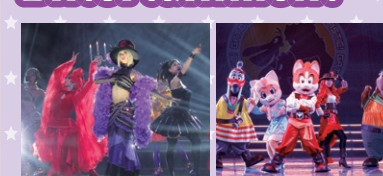

R-2 **キッチンソレイユ**
スキレット料理とスイーツをお楽しみください。

R-3 **ブルーラグーン**
ステーキやハンバーグ、定食など充実。ドリンクバーもありませ!

R-4 **シーメンズキッチン**
ラーメン、唐揚げ、ポテトなど人気メニューが盛り沢山!

Shop

S-1 **グランシップスーベニール**
お土産を買うならこちらで!

Entertainment

多彩なショーを楽しもう! 季節限定ショーも見逃さない!
 ※天候、その他の理由により変更・中止になる場合がございます。
 ※お荷物での場所取り及び放置はご遠慮ください。
 ※お荷物を撤去させていただく場合がございます。